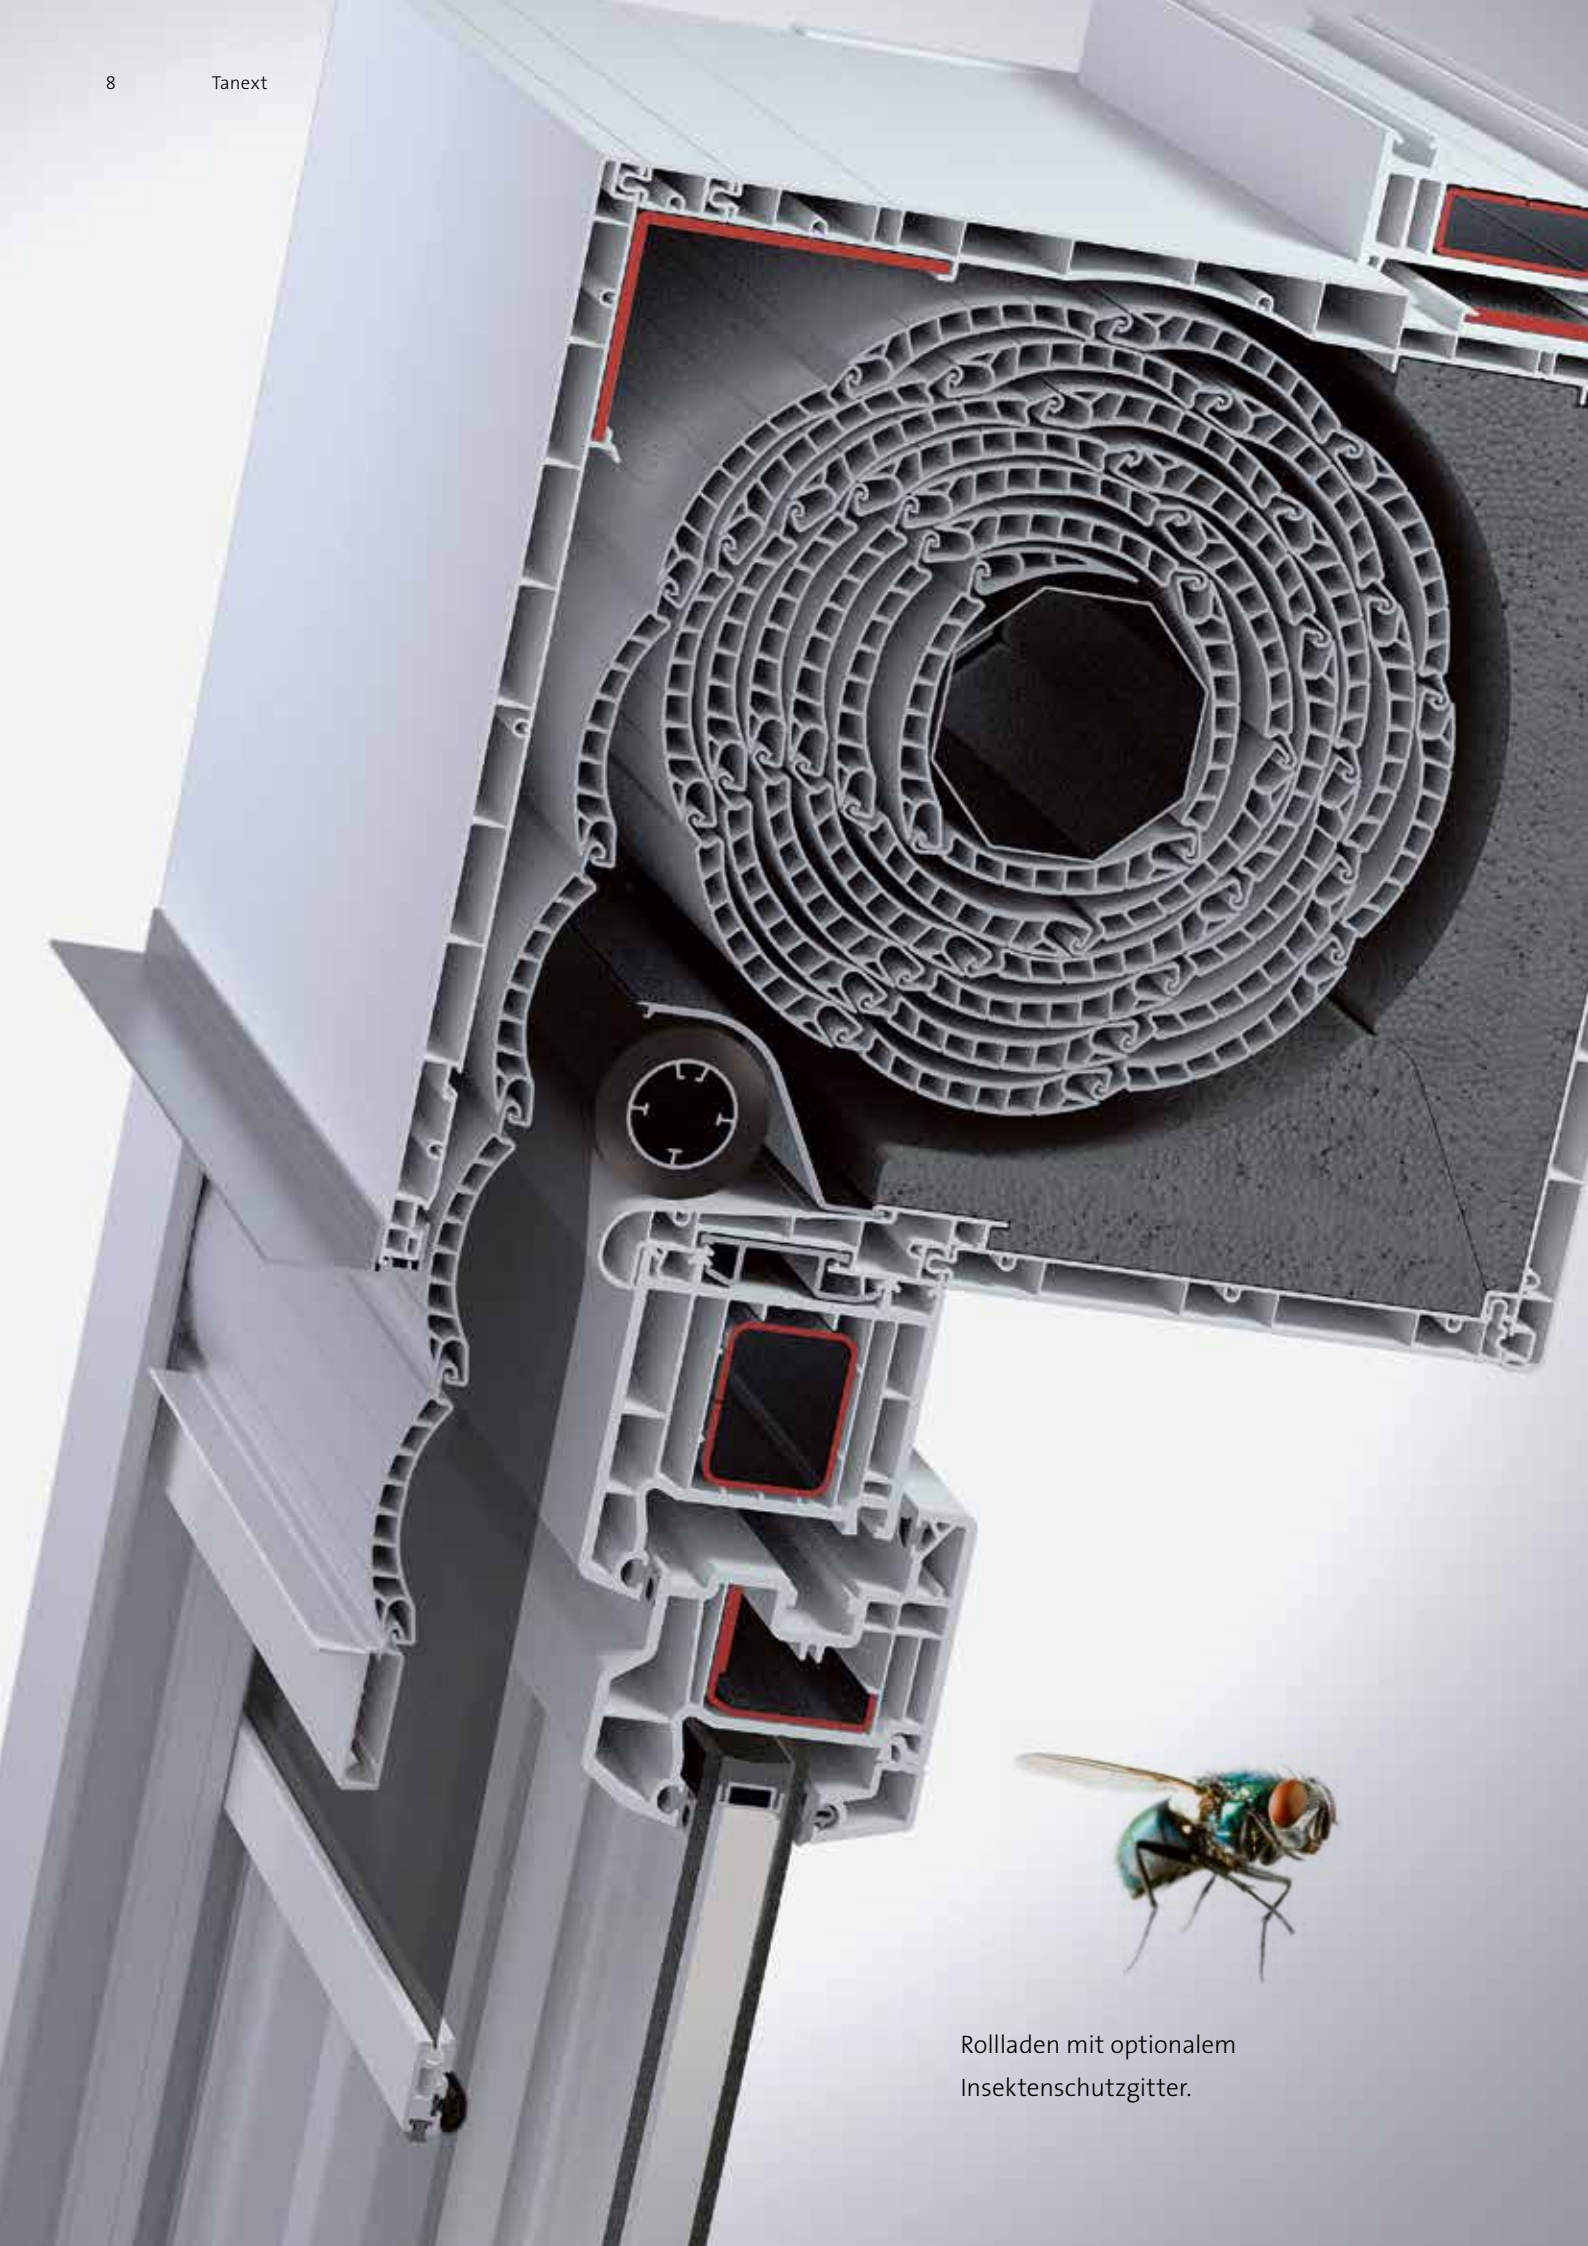

Rollladen mit optionalem
Insektenschutzgitter.