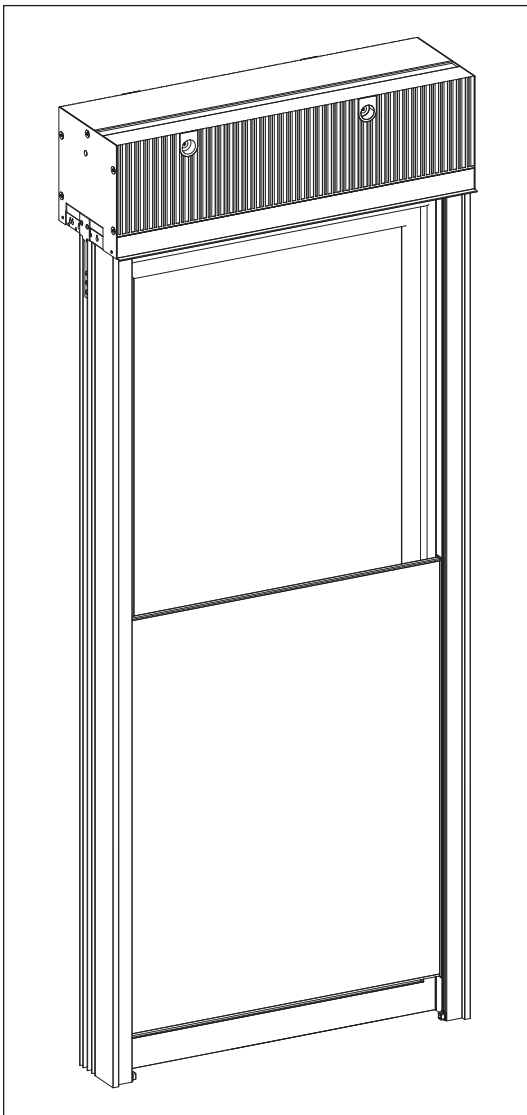

Modern und energieeffizient

Glas-Absturzicherung | Glas-Brüstung beim Neubauf Aufsatzkasten Enext_RG mit Rollläden

Das **Enext_RG-System mit Rollläden** ist hochgradig energieeffizient und überzeugt durch Gestaltungs- und Komfortvielfalt sowie durch eine detailspezifische Anwendungsbreite für den Neubau und die Modernisierung (Putz-, oder Klinker). Der Rollladen mit **Glas-Absturzicherung** von Alulux lässt sich in **wenigen**

Arbeitsschritten montieren. **Direkt bei der Fenstermontage oder auch später.** Farblich kommt hier alles aus einer Farbwelt, für Ihre stimmige Fassadenoptik. Sprechen Sie mit Ihrem Fachbetrieb, dieser berät Sie gern, welches System das richtige für Sie ist.

System Enext_RG Rollläden