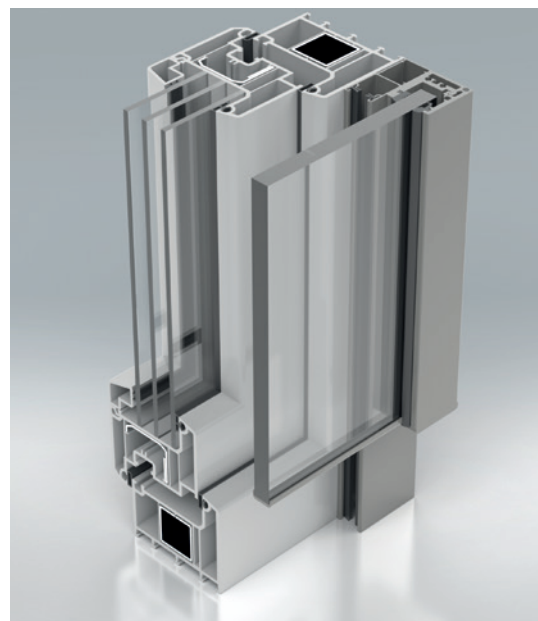

Detail Absturzsicherung:
Rollladenführung, Trägerprofil, Glasabschnitt