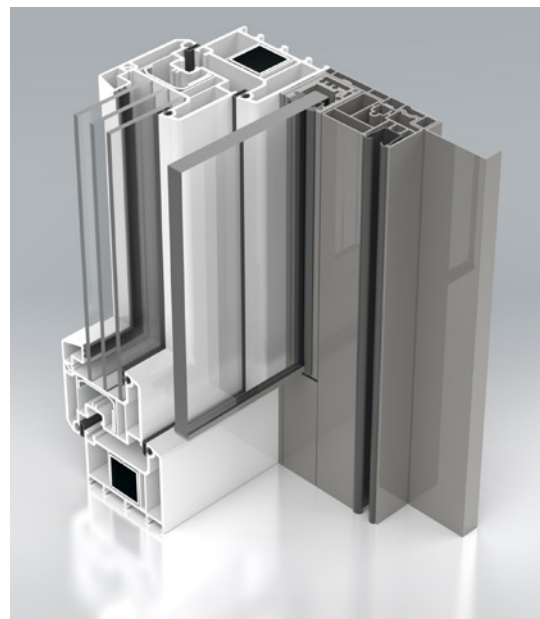

Detail Absturzicherung:
Rollladenführung, Trägerprofil, Glasabschnitt