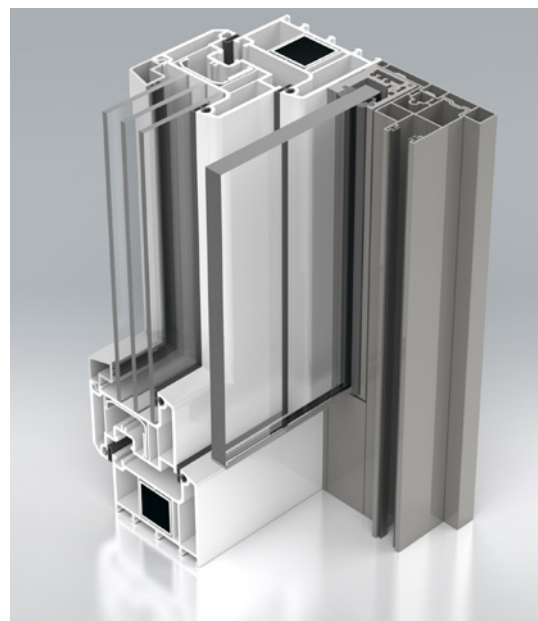

Detail Absturzicherung:
Rollladenführung, Trägerprofil, Glasabschnitt