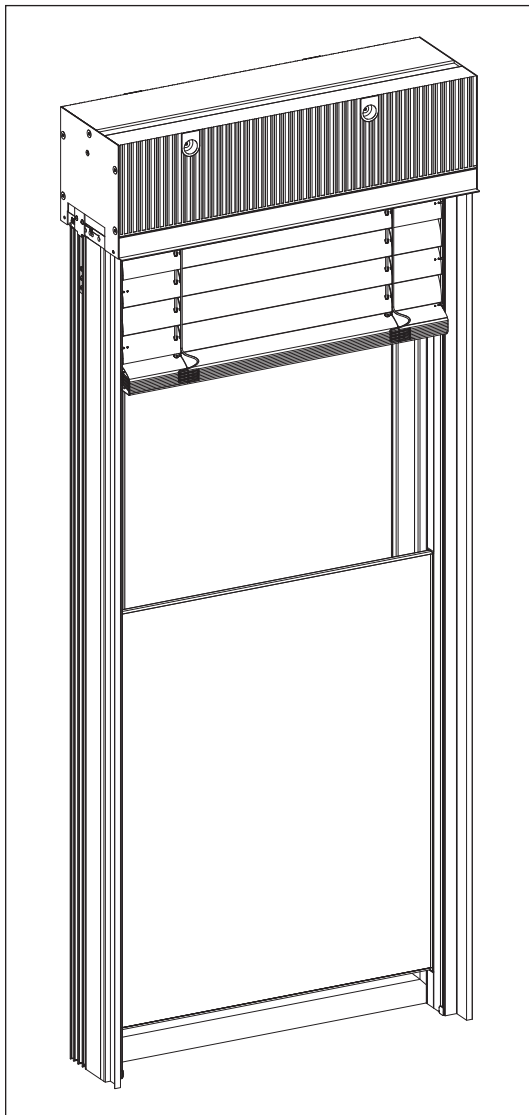

Alles präzise – immer so, wie Sie es mögen

Glas-Absturzicherung | Glas-Brüstung beim Neubauaufsatzkasten Enext_RG mit Raffstore

Das **Enext_RG-System mit Raffstore** für Putz- und Klinkerneubauten bietet modernste Features, hochwertige Materialien und eine zukunftssichere Energieeffizienz. Die Ausführung mit Raffstore-Lamellen bietet Ihnen zudem eine einfache Lichtlenkung für jede erdenkliche

Lichtstimmung des Tages. Zusätzliche Sicherheit für Sie und Ihre Familie bietet auch hier die **Absturzicherung** bei den bodentiefen Fenstern. Welches System Sie auch wünschen, Alulux hat die passende Lösung. Der Alulux-Fachhandel berät Sie gern.

System Enext_RG Raffstore